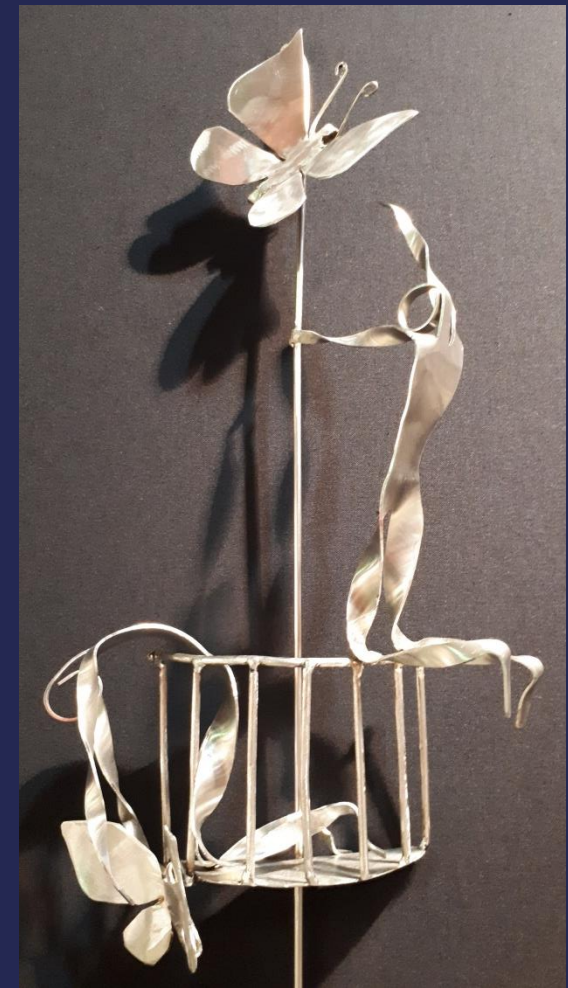

Sophie Raine
Sculpteur

07.60.56.17.87
sophinox@gmail.com

Visite d'atelier sur RDV
43 quai de Seine
75019 Paris